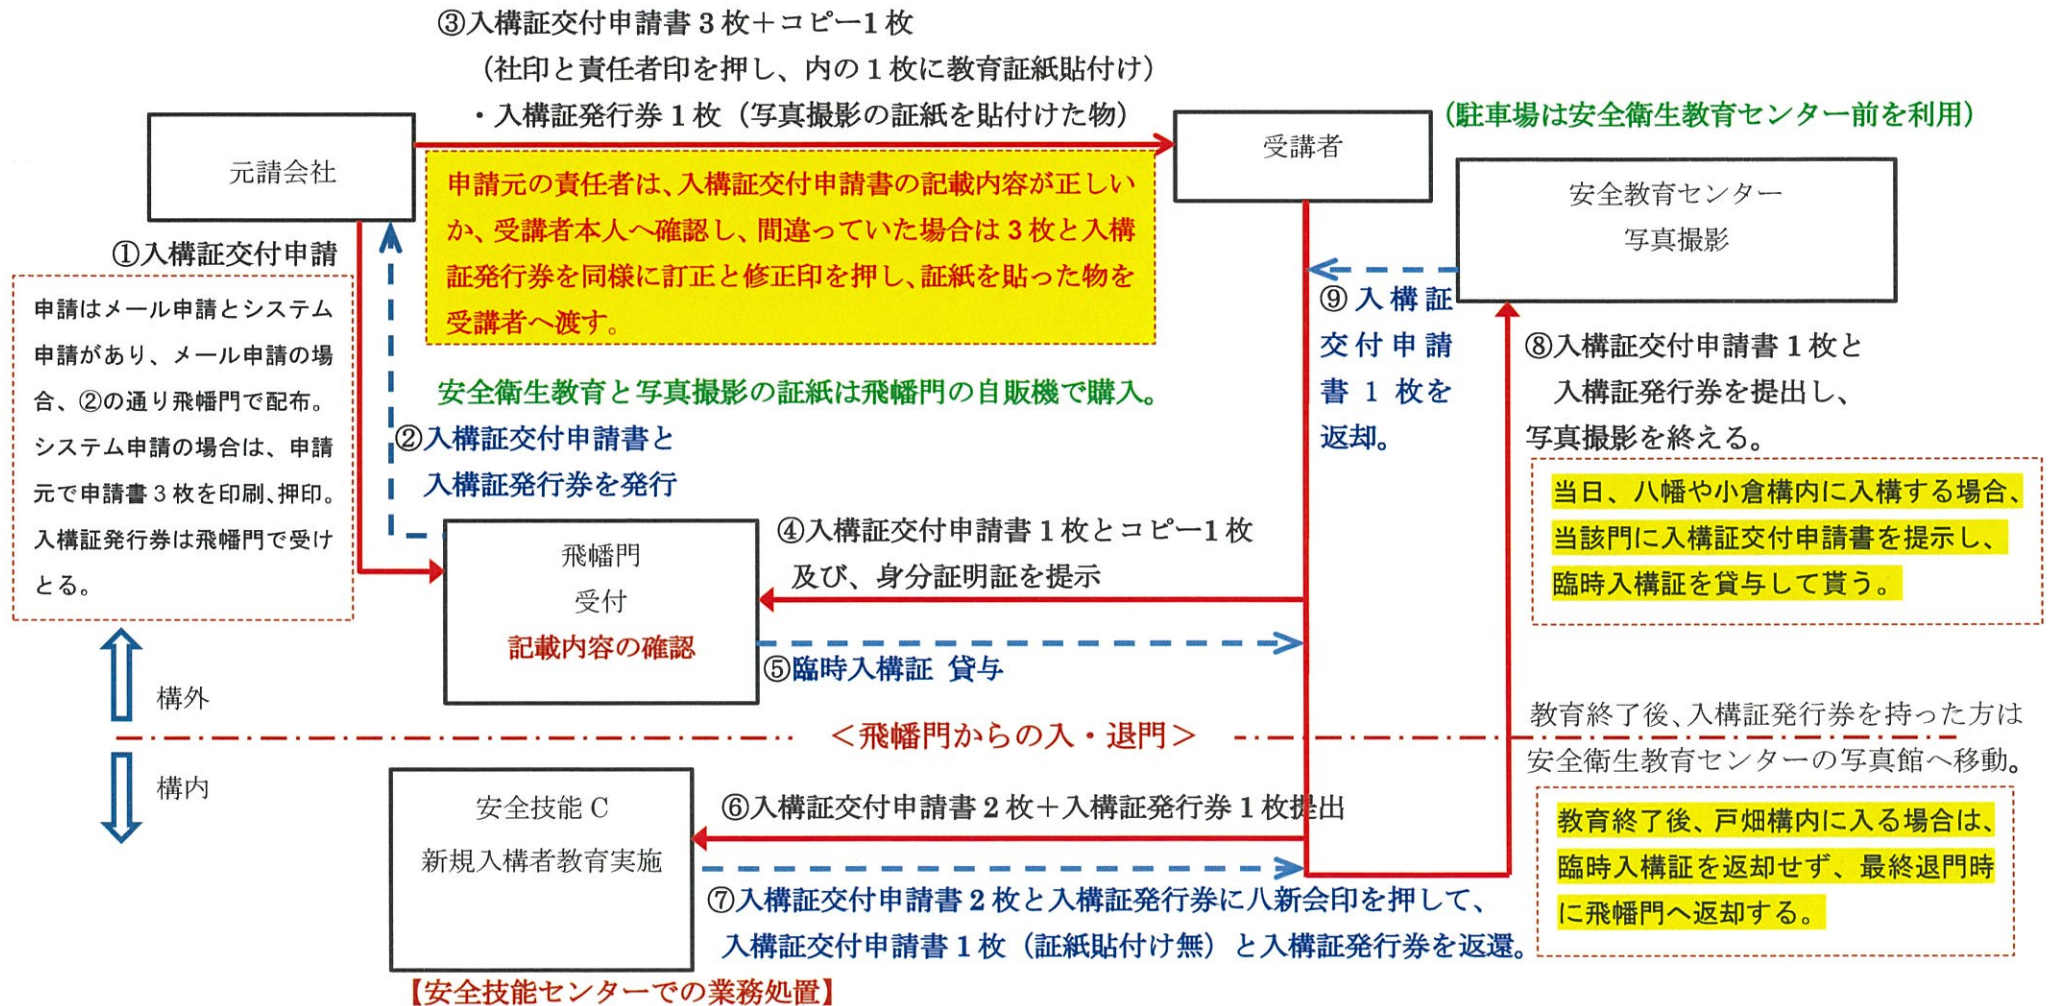

# 新規入構者受付の変更と対応について

2020年9月23日

九州製鉄所 八幡地区 安全健康室、 労政人事室  
日鉄ビジネスサービス九州(株)、八新会

### 新規入構者安全衛生教育受講要領

### 駐車場・写真館【安全衛生教育センター案内図】

教育会場前の駐車場以外(日鉄テクノロジー、飛幡ビル、月極の会社専用駐車場等)の駐車は、厳禁です。