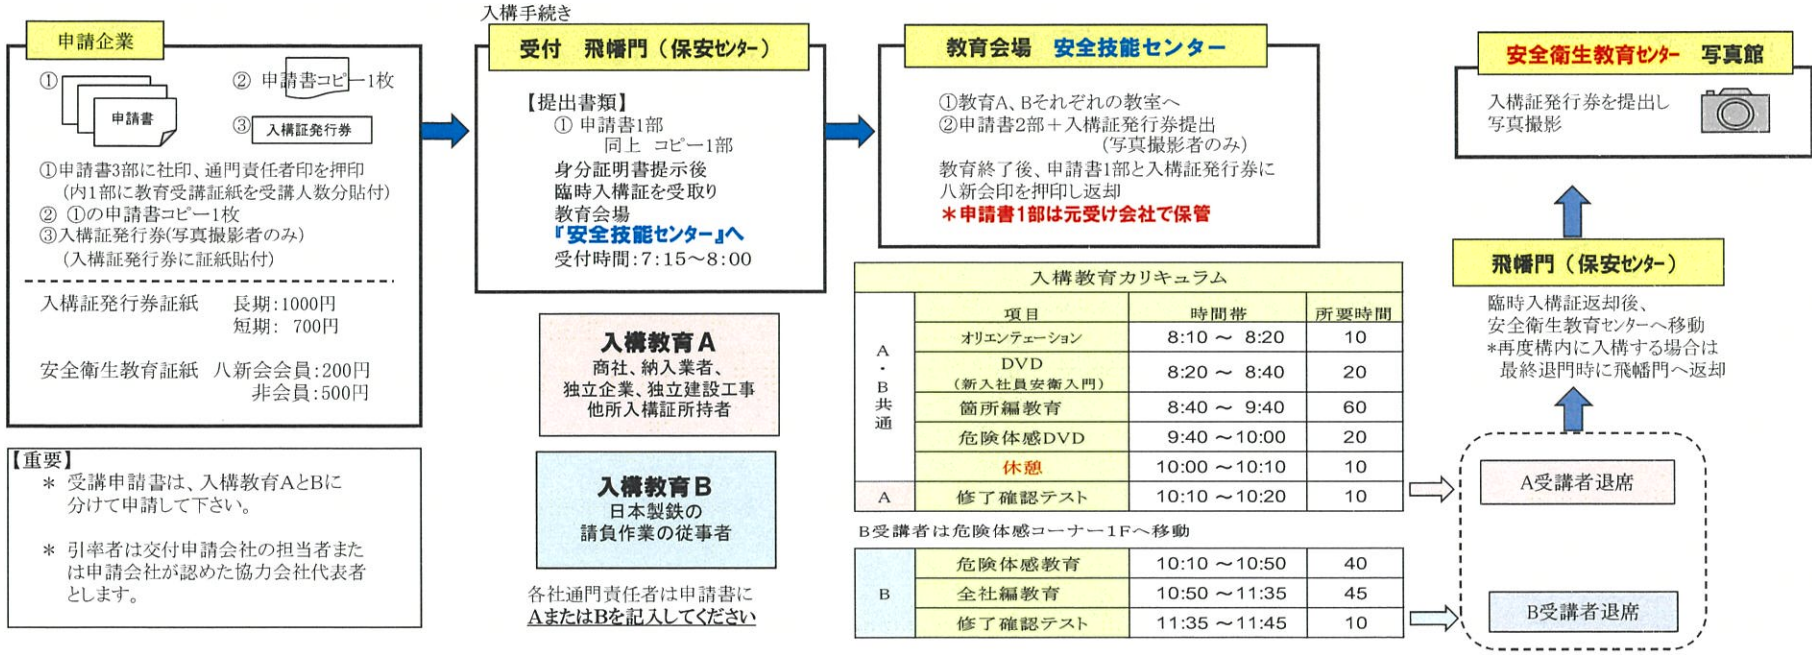

# 新規入構者受付の変更と対応について

2020年9月23日

九州製鉄所 八幡地区 安全健康室、 労政人事室  
日鉄ビジネスサービス九州(株)、八新会

### 新規入構者安全衛生教育受講要領

### 駐車場・写真館【安全衛生教育センター案内図】

教育会場前の駐車場以外(日鉄テクノロジー、飛幡ビル、月極の会社専用駐車場等)の駐車は、厳禁です。

### 教育会場【安全技能センター案内図】

九州製鉄所 八幡地区 戸畑構内

車での移動は禁止です。  
必ず、飛幡門で『臨時入構証』発行の手続きを行って下さい。