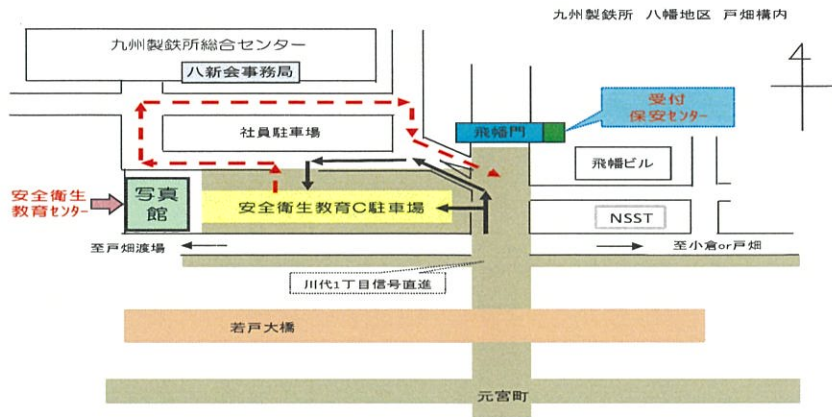

# 新規入構者受付の変更と対応について

2020年9月23日

九州製鉄所 八幡地区 安全健康室、 労政人事室  
日鉄ビジネスサービス九州(株)、八新会

### 新規入構者安全衛生教育受講要領

### 駐車場・写真館【安全衛生教育センター案内図】

教育会場前の駐車場以外(日鉄テクノロジー、飛幡ビル、月極の会社専用駐車場等)の駐車は、厳禁です。

### 教育会場【安全技能センター案内図】

九州製鉄所 八幡地区 戸畑構内

車での移動は禁止です。  
必ず、飛幡門で『臨時入構証』発行の手続きを行って下さい。